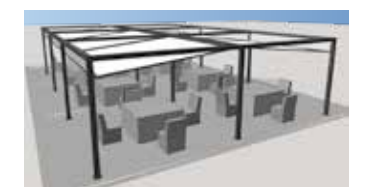

Schatten für Gastronomie