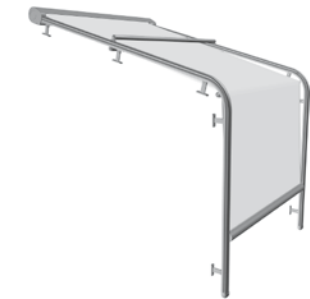

IHR NUTZEN

- ! Wie eine Klimaanlage für Ihren Wintergarten
- ! Optimaler Blendschutz
- ! Gesundes und behagliches Raumklima
- ! Optimaler Hitzeschutz im Sommer
- ! Optimale Tuchspannung durch Koaxialtechnik
- ! Große Auswahl an hochwertigen Beschattungstoffen
- ! Maßgenaue Anfertigung für jeden Wintergarten

DESIGN UND SCHUTZ

ROMA & MALTA DIE SCHATTENSPENDER

Damit es im Wintergarten nicht zu heiß hergeht: ROMA & MALTA spenden wohlthuenden Schatten und sorgen für angenehme Temperaturen. Auch wenn man gerne den Blick nach draußen schweifen läßt – im Inneren des Wintergartens möchte man ein behagliches Raumklima.

ATTRAKTIVES DESIGN UND SCHUTZ

Ausgefallene Architektur braucht ausgefallene Lösungen. Daher gibt es die perfekt konzipierten Aussenbeschattungssysteme von VALETTA in den unterschiedlichsten Formen und Funktionsvarianten. So gibt es die ROMA nicht nur als schräge Lösung, sondern auch als Kuppelanlage und als Kuppelanlage-Mehrfachbogen. Durch die formschöne obere und untere Abdeckung ist ein Rundumschutz des eingefahrenen Tuches und des Antriebs gewährleistet.

DER RUNDUMSCHUTZ

Die MALTA hilft Ihnen dabei. Selbst bei schräg einfallenden Sonnenstrahlen sind Sie gut geschützt. Denn diese Außenbeschattung gibt es auch als Schrägenkrecht-Lösung. Das Tuch erstreckt sich bei dieser Variante in einem Stück von der Wand bis zum Boden. Wenn es also im Sommer sehr warm ist, können Sie die darunterliegenden Glasflächen öffnen und lassen so frische Luft herein, die dann im Raum zirkulieren kann.

MALTA

TECHNISCHE DETAILS