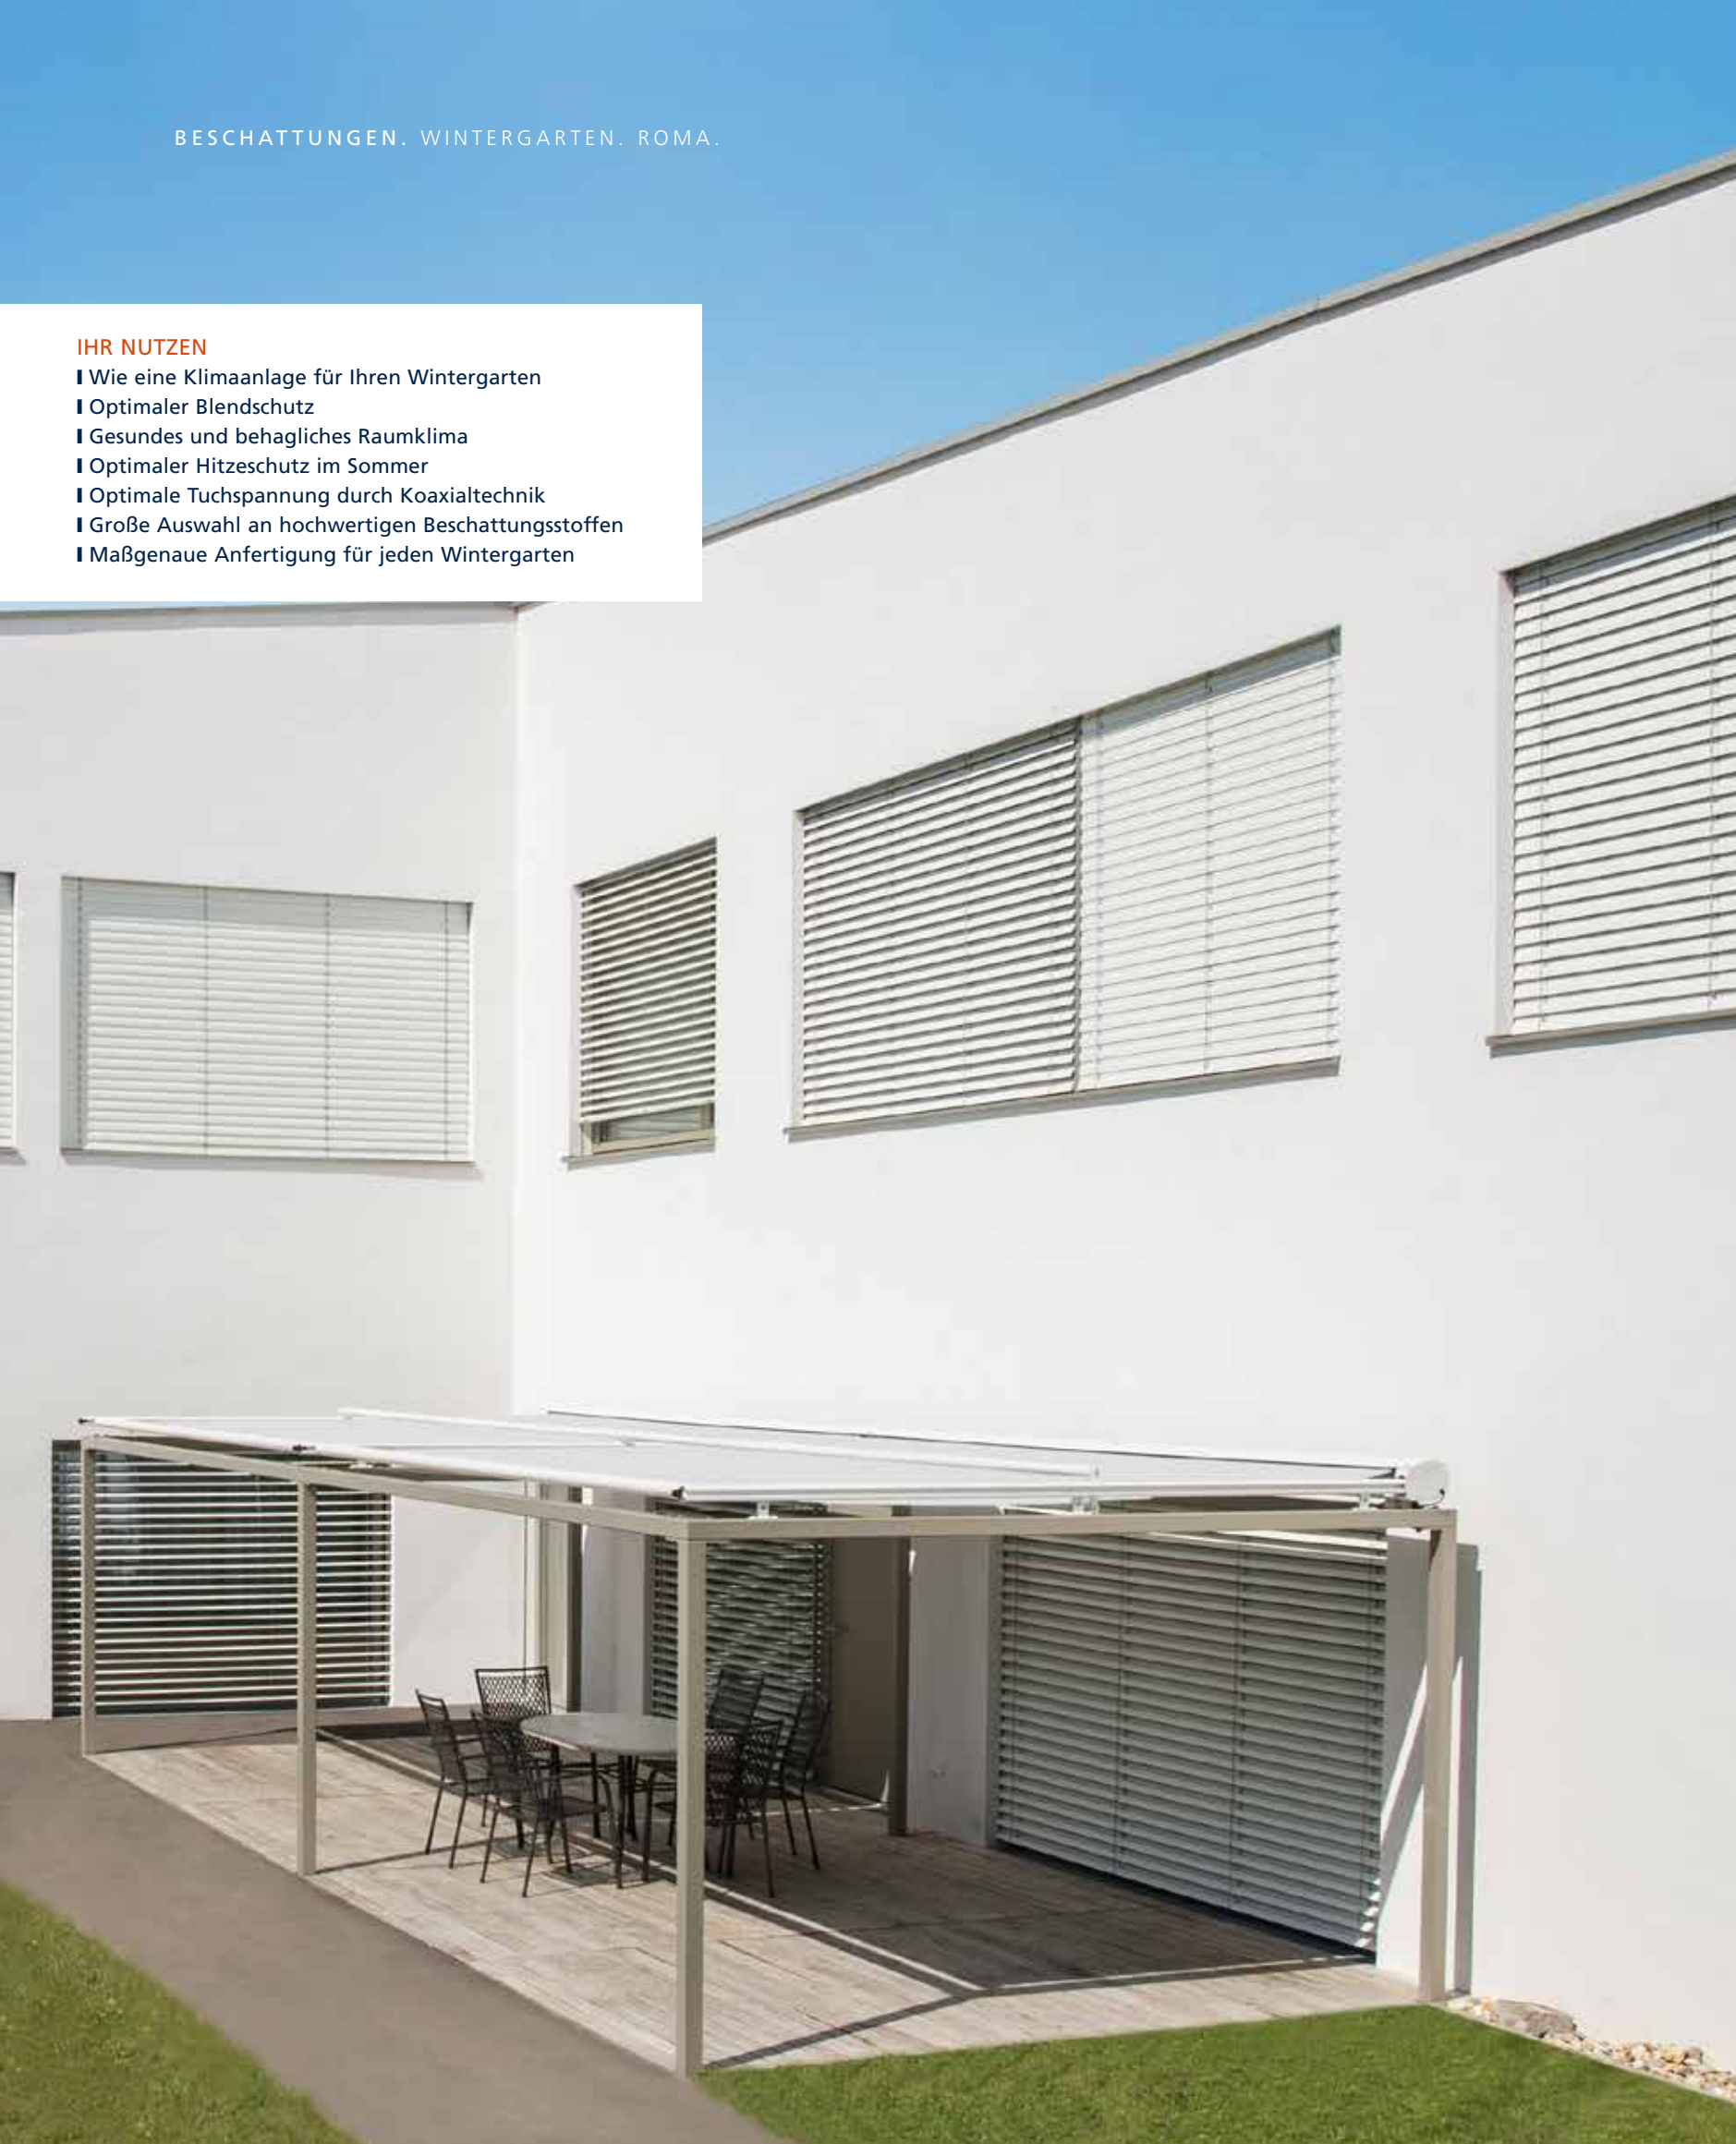

IHR NUTZEN

- ! Wie eine Klimaanlage für Ihren Wintergarten
- ! Optimaler Blendschutz
- ! Gesundes und behagliches Raumklima
- ! Optimaler Hitzeschutz im Sommer
- ! Optimale Tuchspannung durch Koaxialtechnik
- ! Große Auswahl an hochwertigen Beschattungstoffen
- ! Maßgenaue Anfertigung für jeden Wintergarten