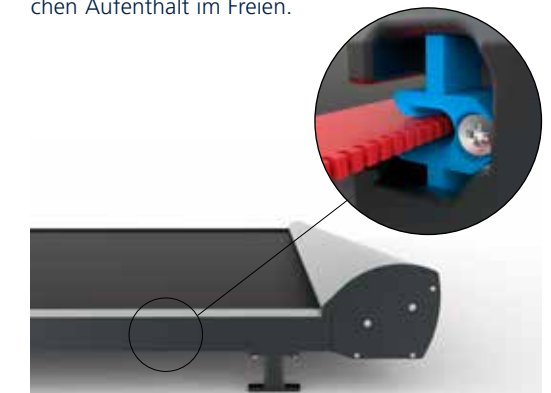

HAITI-ZIP für Wintergärten und Terrassenüberdachungen

HORIZONTAL