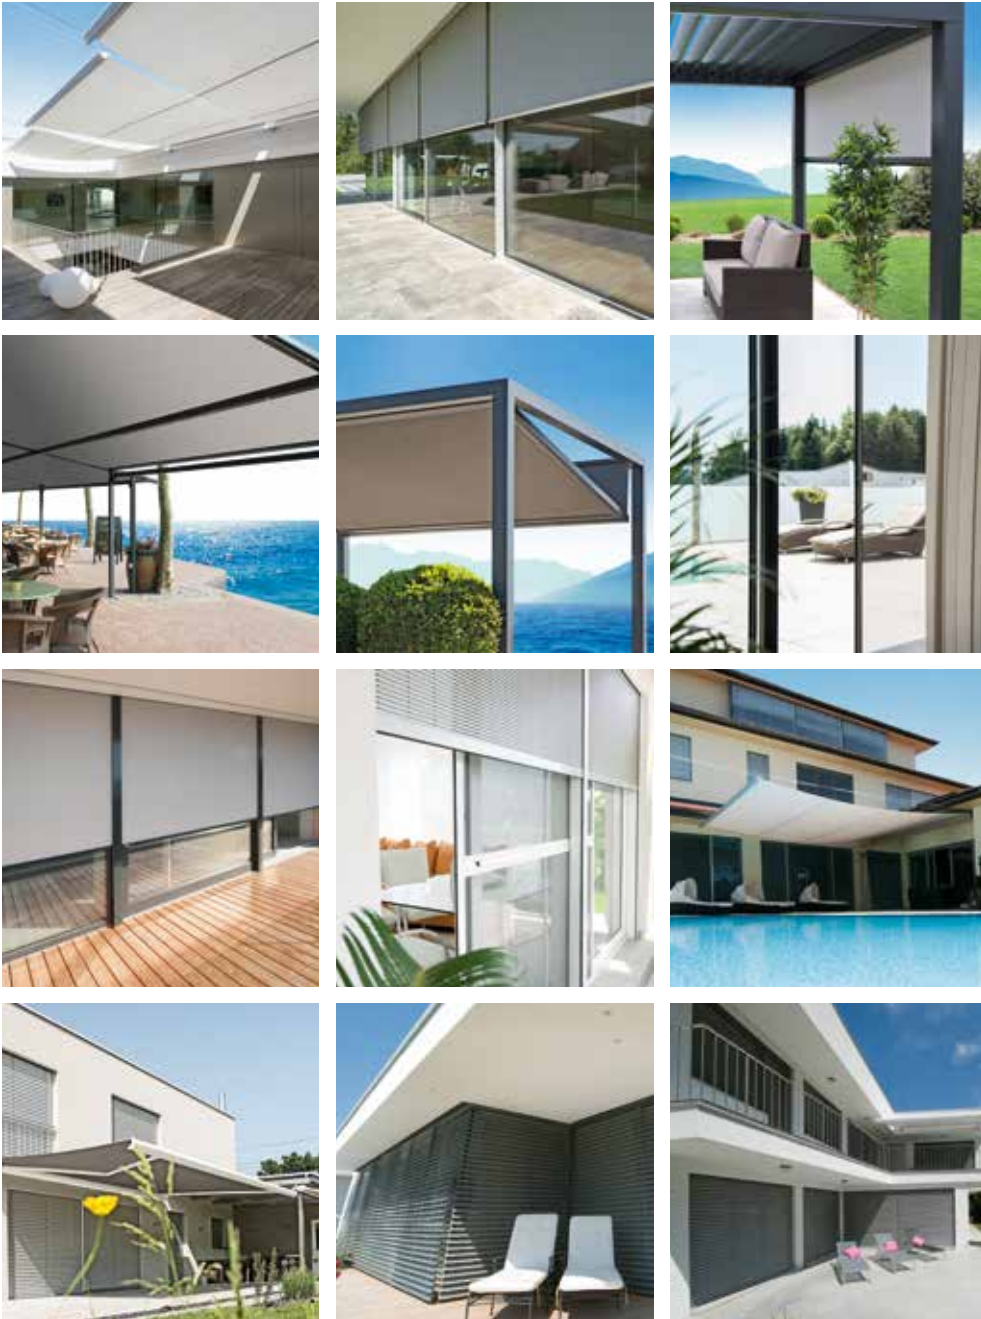

DER SCHÖNSTE PLATZ AN DER SONNE IST IM SCHATTEN.

Technische Änderungen und Druckfehler vorbehalten. Stand November 2017

QUALITÄT AUS ÖSTERREICH SEIT 1960

VERTRIEBS-CENTER WIEN
Schönbrunner Straße 106, A-1050 Wien
T. +43 1 66 77 888

VERTRIEBS-CENTER GRAZ
Herrgottwiesgasse 121, A-8020 Graz

VALETTA Sonnenschutztechnik GmbH
UNTERNEHMENSZENTRALE

Salzburger Straße 199, A-4030 Linz
T. +43 732 38 80 - 0
F. +43 732 38 80 - 22
office@valetta.at

WWW.VALETTA.AT