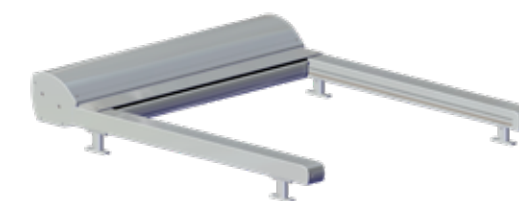

BESCHATTUNG IN NEUER DIMENSION

Mit einer maximalen Anlagenbreite von 6 m und einem Ausfall von bis zu 5 m bietet die HAITI-ZIP eine enorme Schattenfläche. Passend für Grilltage, Gartenpartys oder für entspannte Stunden im Freien – die HAITI-ZIP ist der optimale Schattenspender mit Platz für die ganze Familie. Bei großen Anlagenbreiten sorgt ein im Ausfallprofil integriertes Spannsystem für noch mehr Stabilität und Tragkraft. Das durch eine geschlossene Führung 4-seitig gespannte Tuch garantiert höchste Windstabilität und liefert Schatten ohne störende Lichtspalten. Somit kann die HAITI-ZIP auch an warmen Regentagen genutzt werden um unbeschwerte Stunden im Freien zu verbringen.

VOLLKOMMEN IN DESIGN UND FUNKTION

Die schlichte und moderne Optik wird umrahmt von einer stabilen Konstruktion aus hochwertigem Aluminium. Dies gewährleistet eine hohe Widerstandsfähigkeit von Gestell und Tuch und ist besonders langlebig. Das Ausfallprofil und die Führungsschienen bilden im geschlossenen Zustand eine kompakte Einheit und machen die HAITI-ZIP zu einem Höhepunkt in Ihrem Garten. In geschlossenem Zustand wird das Tuch sicher in einer Kassette vor Verschmutzung und Nässe verwahrt.

HAITI-ZIP geöffnet