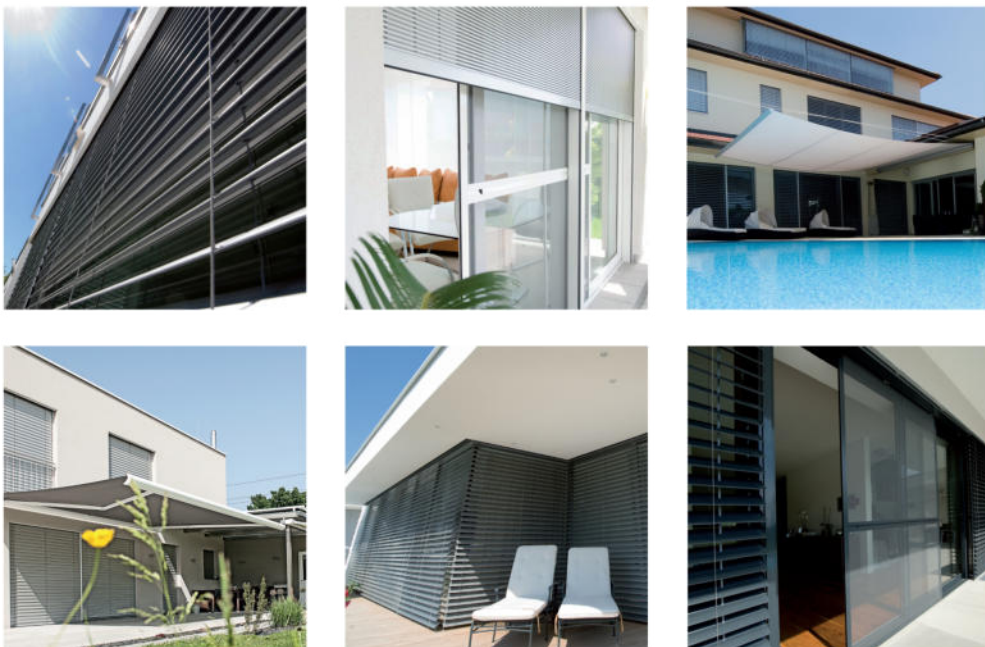

DER SCHÖNSTE PLATZ AN DER SONNE IST IM SCHATTEN.

DER SCHÖNSTE PLATZ AN DER SONNE IST IM SCHATTEN.

FLORIDA. ERWEITERTER WOHNRAUM.

VERTRIEBS-CENTER WIEN
 Schönbrunner Straße 106, A-1050 Wien
 T. +43 1 66 77 888
VERTRIEBS-CENTER GRAZ
 Herrgottwiesgasse 121, A-8020 Graz
VERTRIEBS-CENTER SALZBURG
 Paracelsusstraße 18, A-5020 Salzburg

ELEGANT UND STABIL

Die FLORIDA besticht durch ihre stabile und optisch ansprechende Konstruktion. Aluminium-Profile, innenliegende Aufzugstechnik und integrierte Regenrinne inkl. Abfluss sind ausgelegt auf Nachhaltigkeit und eine lange Lebensdauer. In Kombination mit dem Regenschutzdach wirkt diese Beschattung kompakt, ist strapazierfähig und schützt vor jeglichen Witterungseinflüssen. Ihre Beständigkeit gegen Wind und Wetter macht diese moderne Anlage besonders für den Gastronomiebereich interessant.

Montagemöglichkeiten

Wandmontage, Deckenmontage oder freistehend (Option)

IHR NUTZEN

- Anlagenbreite bis 13 m, mit durchgehendem Behang
- Regenundurchlässiger Behang
- Ganzjährige Nutzung möglich
- Eingebaute Dachrinne inkl. Wasserabfluss
- Optionale Zusatzausstattungen
- Erweiterbar mit ZIP-SOLIDSCREEN (vertikal)
- Schutz vor Sonne, Regen, Wind und Wetter